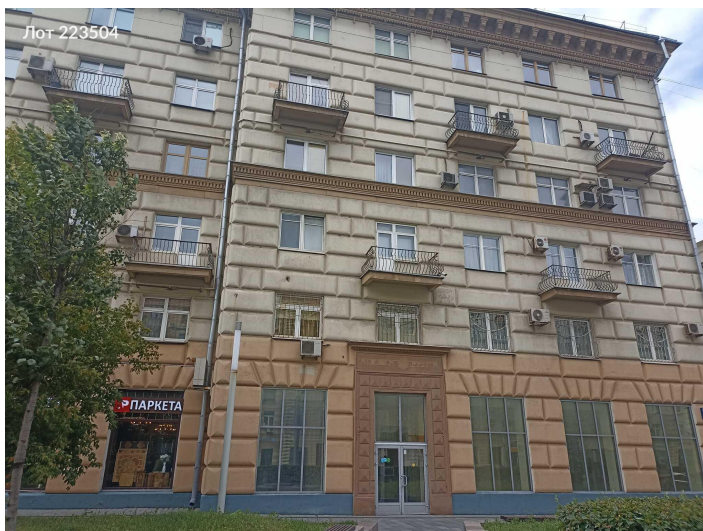

Лот 223504

Лот 223504

1 этаж

Лот 223504